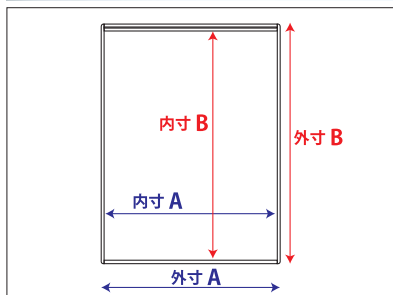

確かなジッパー技術から広がる無限の可能性

ジップルパック ZPA

標準タイプ

【ZPA】は、底マチや吊下げ穴がない標準的な形のスライドジッパー袋です。既製品のオモて面は透明フィルムを採用しており、中身の商品を見せることができるため、パッケージとして活用いただけます。

ジップルパック ZGH

マチ付き・吊り下げタイプ

【ZGH】は、マチ付きで吊下げ穴があるスライドジッパー袋です。マチと吊下げ穴の両方があるため厚みのある商品を吊下げて陳列することができディスプレイ効果に優れています。

ジップルパック ZGA

マチ付きタイプ

【ZGA】は、マチ付きタイプのスライドジッパー袋です。マチ付きなので、厚みのある商品のパッケージとして活用いただけるだけでなく、自立する収納ケースとしても活用できる商品になっております。

ジップルパック ZPT

タテ型タイプ

【ZPT】は、タテ型でTシャツなど衣類の包装資材として人気のスライドジッパー袋です。印刷加工を施すことでオリジナルのパッケージとなり、商品の価値を引き立てます。

ジップルパック ZPH

吊り下げタイプ

【ZPH】は、吊下げ穴のあるスライドジッパー袋です。商品を見やすい場所にかけて陳列でき、ディスプレイ効果に優れています。高級感を演出でき、店頭での陳列では一味違った印象をアピールできます。

フィルムバリエーション

Film Variations

Standard Series

RA Series

MP Series

STシリーズ《両面クリア素材》

【表】PET/ポリエチレン 【裏】PET/ポリエチレン

RAシリーズ《片面アルミ素材》

【表】リサイクルPET/ポリエチレン 【裏】アルミ蒸着リサイクルPET/ポリエチレン

MPシリーズ《両面マット素材》

【表】マットPET/ポリエチレン 【裏】マットPET/ポリエチレン

ZIPPLE PACK

ジップルパック
ISHIZAKI SHIZAI LTD.