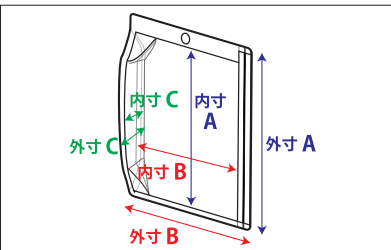

## ジップルパック ZPA

標準タイプ

【ZPA】は、底マチや吊下げ穴がない標準的な形のスライドジッパー袋です。既製品のオモて面は透明フィルムを採用しており、中身の商品を見せることができるため、パッケージとして活用いただけます。

## ジップルパック ZGH

マチ付き・吊り下げタイプ

【ZGH】は、マチ付きで吊下げ穴があるスライドジッパー袋です。マチと吊下げ穴の両方があるため厚みのある商品を吊下げて陳列することができディスプレイ効果に優れています。