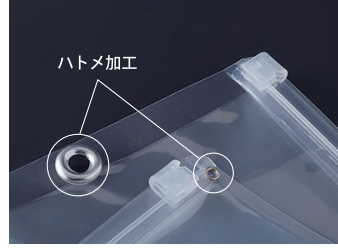

## オプション加工

開口部を絞り込むダブルスライダー加工、吊下げ穴のハトメ補強やタグ付け用のアイレット付加など、細かいカスタマイズにも対応しています。