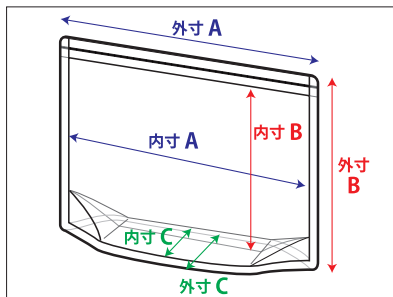

## ジップルパック ZGH

マチ付き・吊り下げタイプ

【ZGH】は、マチ付きで吊下げ穴があるスライドジッパー袋です。マチと吊下げ穴の両方があるため厚みのある商品を吊下げて陳列することができディスプレイ効果に優れています。

## ジップルパック ZGA

マチ付きタイプ

【ZGA】は、マチ付きタイプのスライドジッパー袋です。マチ付きなので、厚みのある商品のパッケージとして活用いただけるだけでなく、自立する収納ケースとしても活用できる商品になっております。