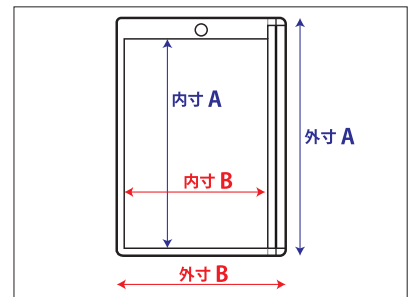

ジップルパック ZPH

吊り下げタイプ

【ZPH】は、吊下げ穴のあるスライドジッパー袋です。商品を見やすい場所にかけて陳列でき、ディスプレイ効果に優れています。高級感を演出でき、店頭での陳列では一味違った印象をアピールできます。

フィルムバリエーション

Film Variations

Standard Series

RA Series

MP Series